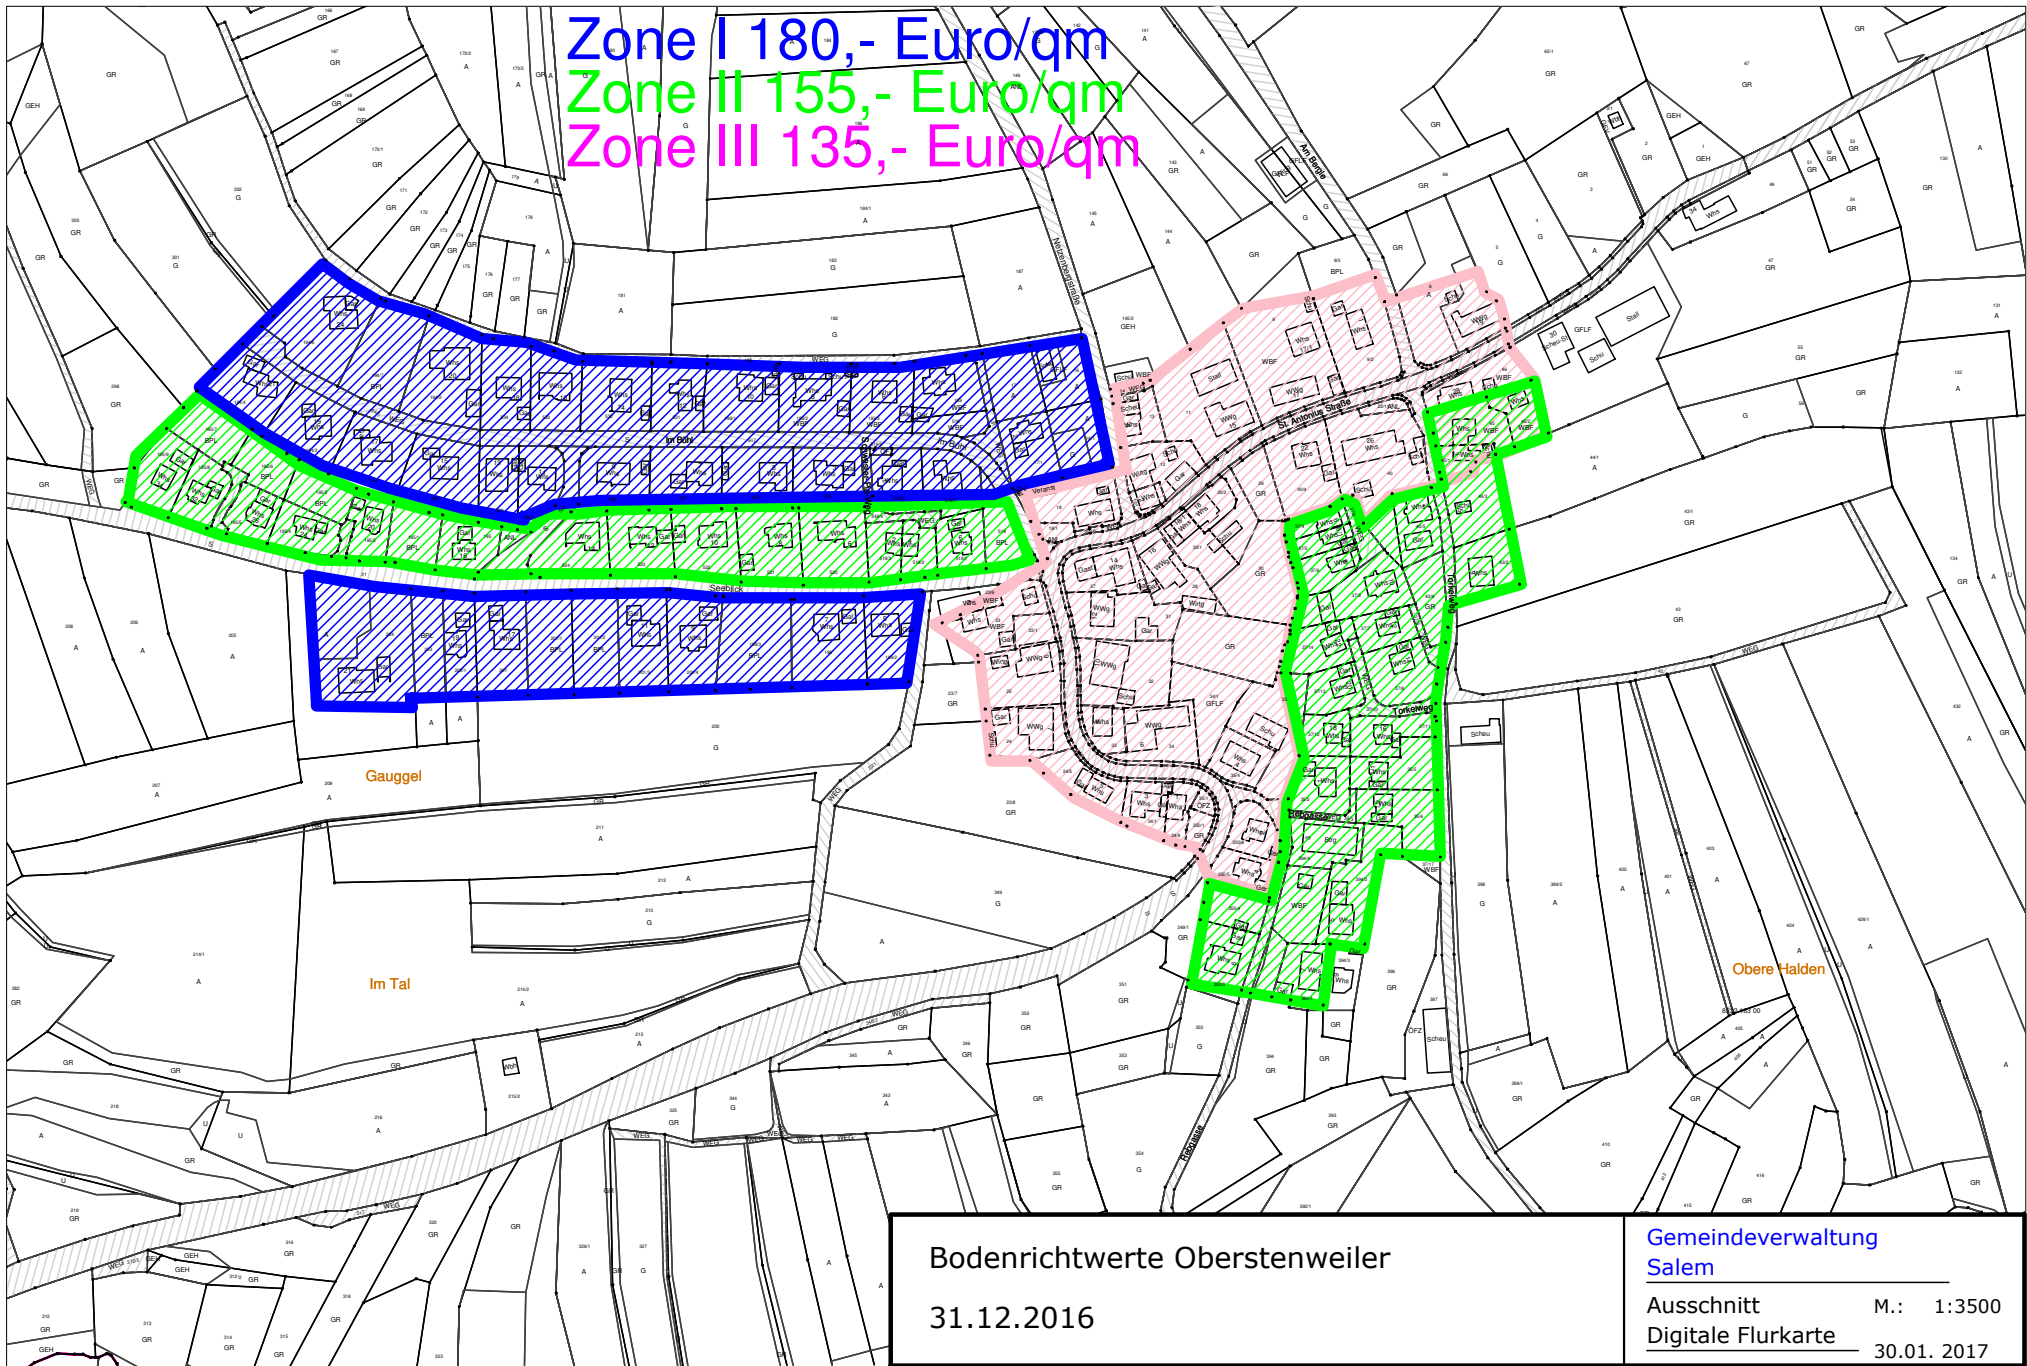

Zone I 180,- Euro/qm
Zone II 155,- Euro/qm
Zone III 135,- Euro/qm

Bodenrichtwerte Oberstenweiler

31.12.2016

Gemeindeverwaltung
Salem

Ausschnitt M.: 1:3500
Digitale Flurkarte 30.01. 2017